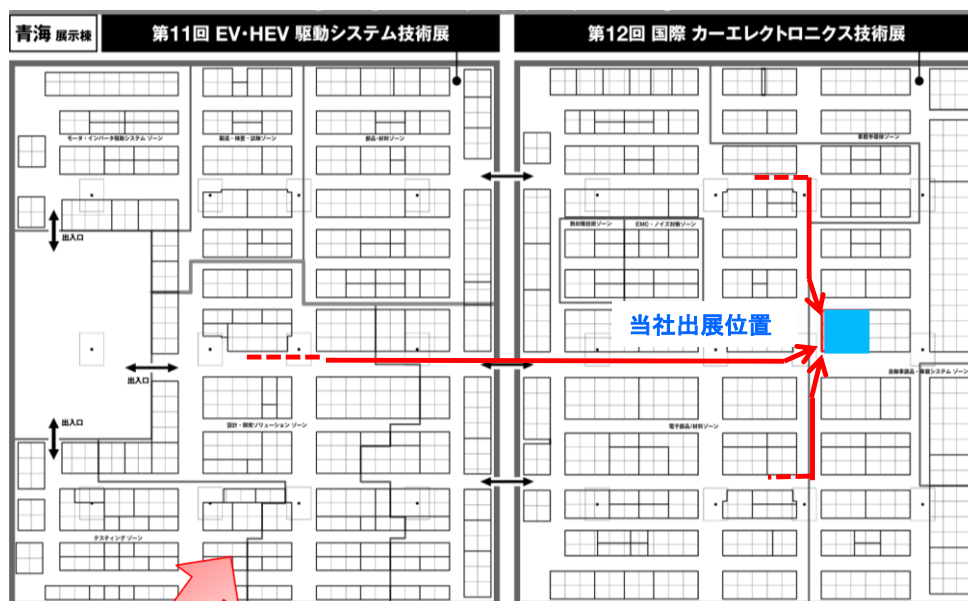

東海エレクトロニクスブースのご案内

CAR-ELE JAPAN
第12回 国際 **カーエレクトロニクス技術展**
(カーエレJAPAN)
会期: 2020年1月15日[水]~17日[金]
会場: 東京ビッグサイト 青海展示棟
弊社ブースNo. **A17-42**

東京ビッグサイト 青海展示棟

最寄駅: りんかい線 東京テレポート駅より徒歩2分

私たち、東海エレクトロニクスグループは、**国際カーエレクトロニクス技術展**以外にも下記の展示会・商談会に出展し、様々な分野でお客様にソリューション提案をしております。

- 〔名古屋〕オートモーティブワールド内
  〔名古屋〕カーエレクトロニクス技術展 (毎年9月開催)
- 名古屋ものづくりワールド内
  〔名古屋〕航空・宇宙機器開発展 (毎年4月開催)
- ヘルスケア・医療機器開発展〔大阪〕 (毎年2月開催)

当社の出展に関するお問い合わせ先:

東海エレクトロニクス株式会社

カーエレJAPAN 出展事務局

事務局長 山内 康司 (03)3704-2584

副事務局長 佐伯 健一 (052)261-3213

副事務局長 黒田 浩二 (03)3704-2586

貴社担当の営業部門